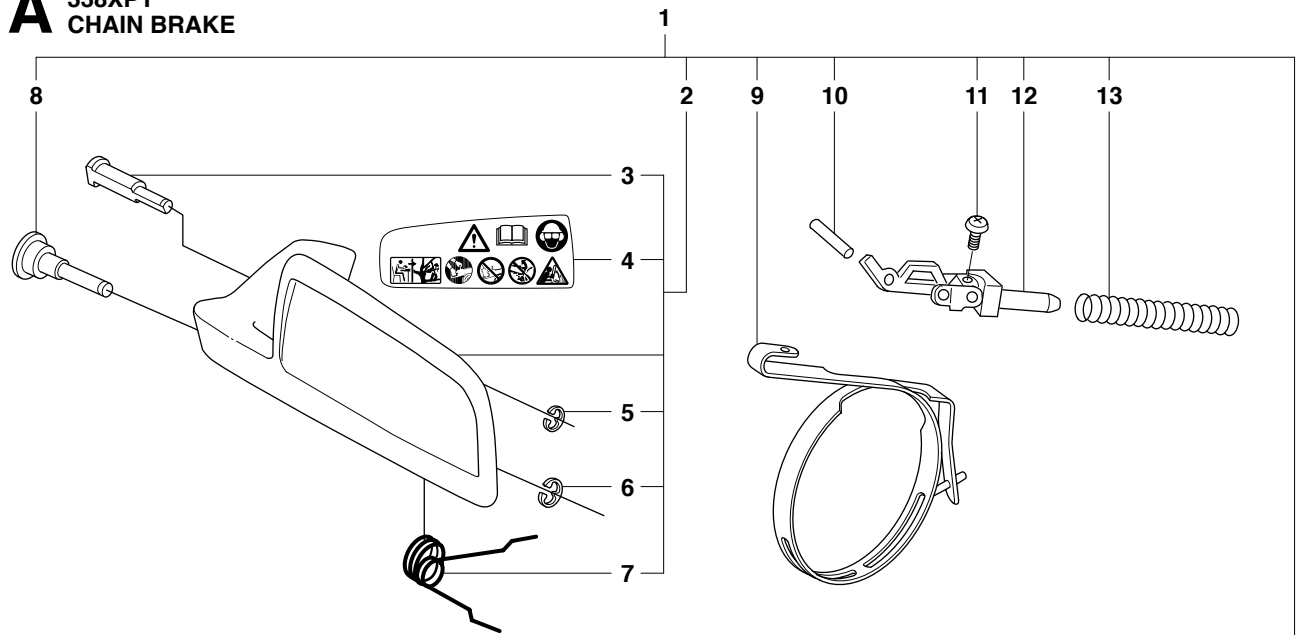

338 XPT

Spare parts

Ersatzteile

Pièces détachées

Reserve onderdelen

Repuestos

Reservdelar

A 338XPT CHAIN BRAKE

Page A		338XPT		CHAIN BRAKE	
Position	Article	Quantity	Notes	Kit	
1	503 93 52-05	1			
2	544 01 36-04	1		1	
3	503 85 46-01	1		1, 2	
4	544 92 71-01	1		1, 2	
5	735 31 08-20	1		1, 2	
6	735 31 10-20	1		1, 2	
7	537 09 28-02	1		1, 2	
8	503 81 71-01	1		1	
9	503 80 97-03	1		1	
10	720 12 33-00	1		1	
11	503 21 28-10	1		1	
12	501 87 53-01	1		1	
13	503 90 83-01	1		1	
14	537 42 95-01	1			
15	503 80 52-01	1		1	
16	503 21 28-10	4		1	
17	503 85 51-01	1		1	
18	503 21 28-10	2		1	
19	537 39 69-01	1		1	
20	537 07 94-02	1		1	
21	503 23 00-63	1		1	
22	740 48 07-02	1		1	
23	537 39 70-01	1		1	
24	501 45 41-02	1		1	
25	537 01 74-01	1		1	
26	503 22 00-01	1			
27	503 86 20-01	1		1	

B 338XPT
CLUTCH

Page B		338XPT		CLUTCH	
Position	Article	Quantity	Notes	Kit	
1	503 71 40-03	1			
2	503 74 95-01	1		1	
3	503 52 12-04	1			
4	503 82 22-71	1	3/8"		
5	503 25 46-01	1		4	
6	503 78 92-01	1	3/8"		
7	537 32 60-02	1	.325x7		
8	501 45 74-02	1		7	
9	503 25 46-01	1		7	
10	503 78 92-04	1	.325x7		

C 338XPT
CARBURETTOR & AIR FILTER/FILTER COVER

Position	Article	Quantity	Notes	Kit
1	503 79 26-04	1		
2	537 21 32-10	1		1
3	503 82 09-04	1		1
4	537 02 15-02	1	80 μ	
4	537 02 15-01	1	52 μ	
5	503 96 72-02	1	80 μ	4
5	503 96 72-01	1	52 μ	4
6	503 96 71-02	1		4
6	503 96 71-01	1		4
7	544 16 09-01	1	Zama C1Q-EL33A	
8	537 33 28-02	1		
9	537 24 19-02	1		
10	503 21 75-50	2		
11	503 21 75-50	2		
12	503 82 29-01	1		
11	503 84 49-01	1		