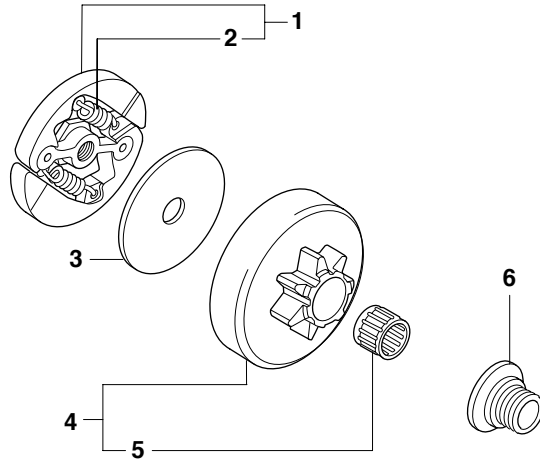

Page A		338XPT		CHAIN BRAKE	
Position	Article	Quantity	Notes	Kit	
1	503 93 52-05	1			
2	544 01 36-04	1		1	
3	503 85 46-01	1		1, 2	
4	544 92 71-01	1		1, 2	
5	735 31 08-20	1		1, 2	
6	735 31 10-20	1		1, 2	
7	537 09 28-02	1		1, 2	
8	503 81 71-01	1		1	
9	503 80 97-03	1		1	
10	720 12 33-00	1		1	
11	503 21 28-10	1		1	
12	501 87 53-01	1		1	
13	503 90 83-01	1		1	
14	537 42 95-01	1			
15	503 80 52-01	1		1	
16	503 21 28-10	4		1	
17	503 85 51-01	1		1	
18	503 21 28-10	2		1	
19	537 39 69-01	1		1	
20	537 07 94-02	1		1	
21	503 23 00-63	1		1	
22	740 48 07-02	1		1	
23	537 39 70-01	1		1	
24	501 45 41-02	1		1	
25	537 01 74-01	1		1	
26	503 22 00-01	1			
27	503 86 20-01	1		1	

B 338XPT
CLUTCH

Page B		338XPT		CLUTCH	
Position	Article	Quantity	Notes	Kit	
1	503 71 40-03	1			
2	503 74 95-01	1		1	
3	503 52 12-04	1			
4	503 82 22-71	1	3/8"		
5	503 25 46-01	1		4	
6	503 78 92-01	1	3/8"		
7	537 32 60-02	1	.325x7		
8	501 45 74-02	1		7	
9	503 25 46-01	1		7	
10	503 78 92-04	1	.325x7		

C 338XPT
CARBURETTOR & AIR FILTER/FILTER COVER

Position	Article	Quantity	Notes	Kit
1	503 79 26-04	1		
2	537 21 32-10	1		1
3	503 82 09-04	1		1
4	537 02 15-02	1	80 μ	
4	537 02 15-01	1	52 μ	
5	503 96 72-02	1	80 μ	4
5	503 96 72-01	1	52 μ	4
6	503 96 71-02	1		4
6	503 96 71-01	1		4
7	544 16 09-01	1	Zama C1Q-EL33A	
8	537 33 28-02	1		
9	537 24 19-02	1		
10	503 21 75-50	2		
11	503 21 75-50	2		
12	503 82 29-01	1		
11	503 84 49-01	1		

G 338XPT
CYLINDER PISTON

Position	Article	Quantity	Notes	Kit
1	537 16 73-01	1		
2	537 13 20-01	1		
3	537 13 27-02	1		2
4	503 28 90-04	1		3
5	737 44 10-00	1		3
6	504 34 00-04	1		2
7	503 55 22-01	1		2
8	537 18 00-01	1		2
9	504 34 00-04	1		2
10	503 41 41-01	1		2
11	537 12 68-06	1		
12	537 35 94-01	1		11
13	537 13 70-01	1		11
14	537 22 29-01	1		11
15	503 23 51-08	1	RCJ-7Y	
16	537 11 32-03	1		
17	503 82 11-01	1		
18	537 10 04-01	1		
19	537 15 77-01	1		