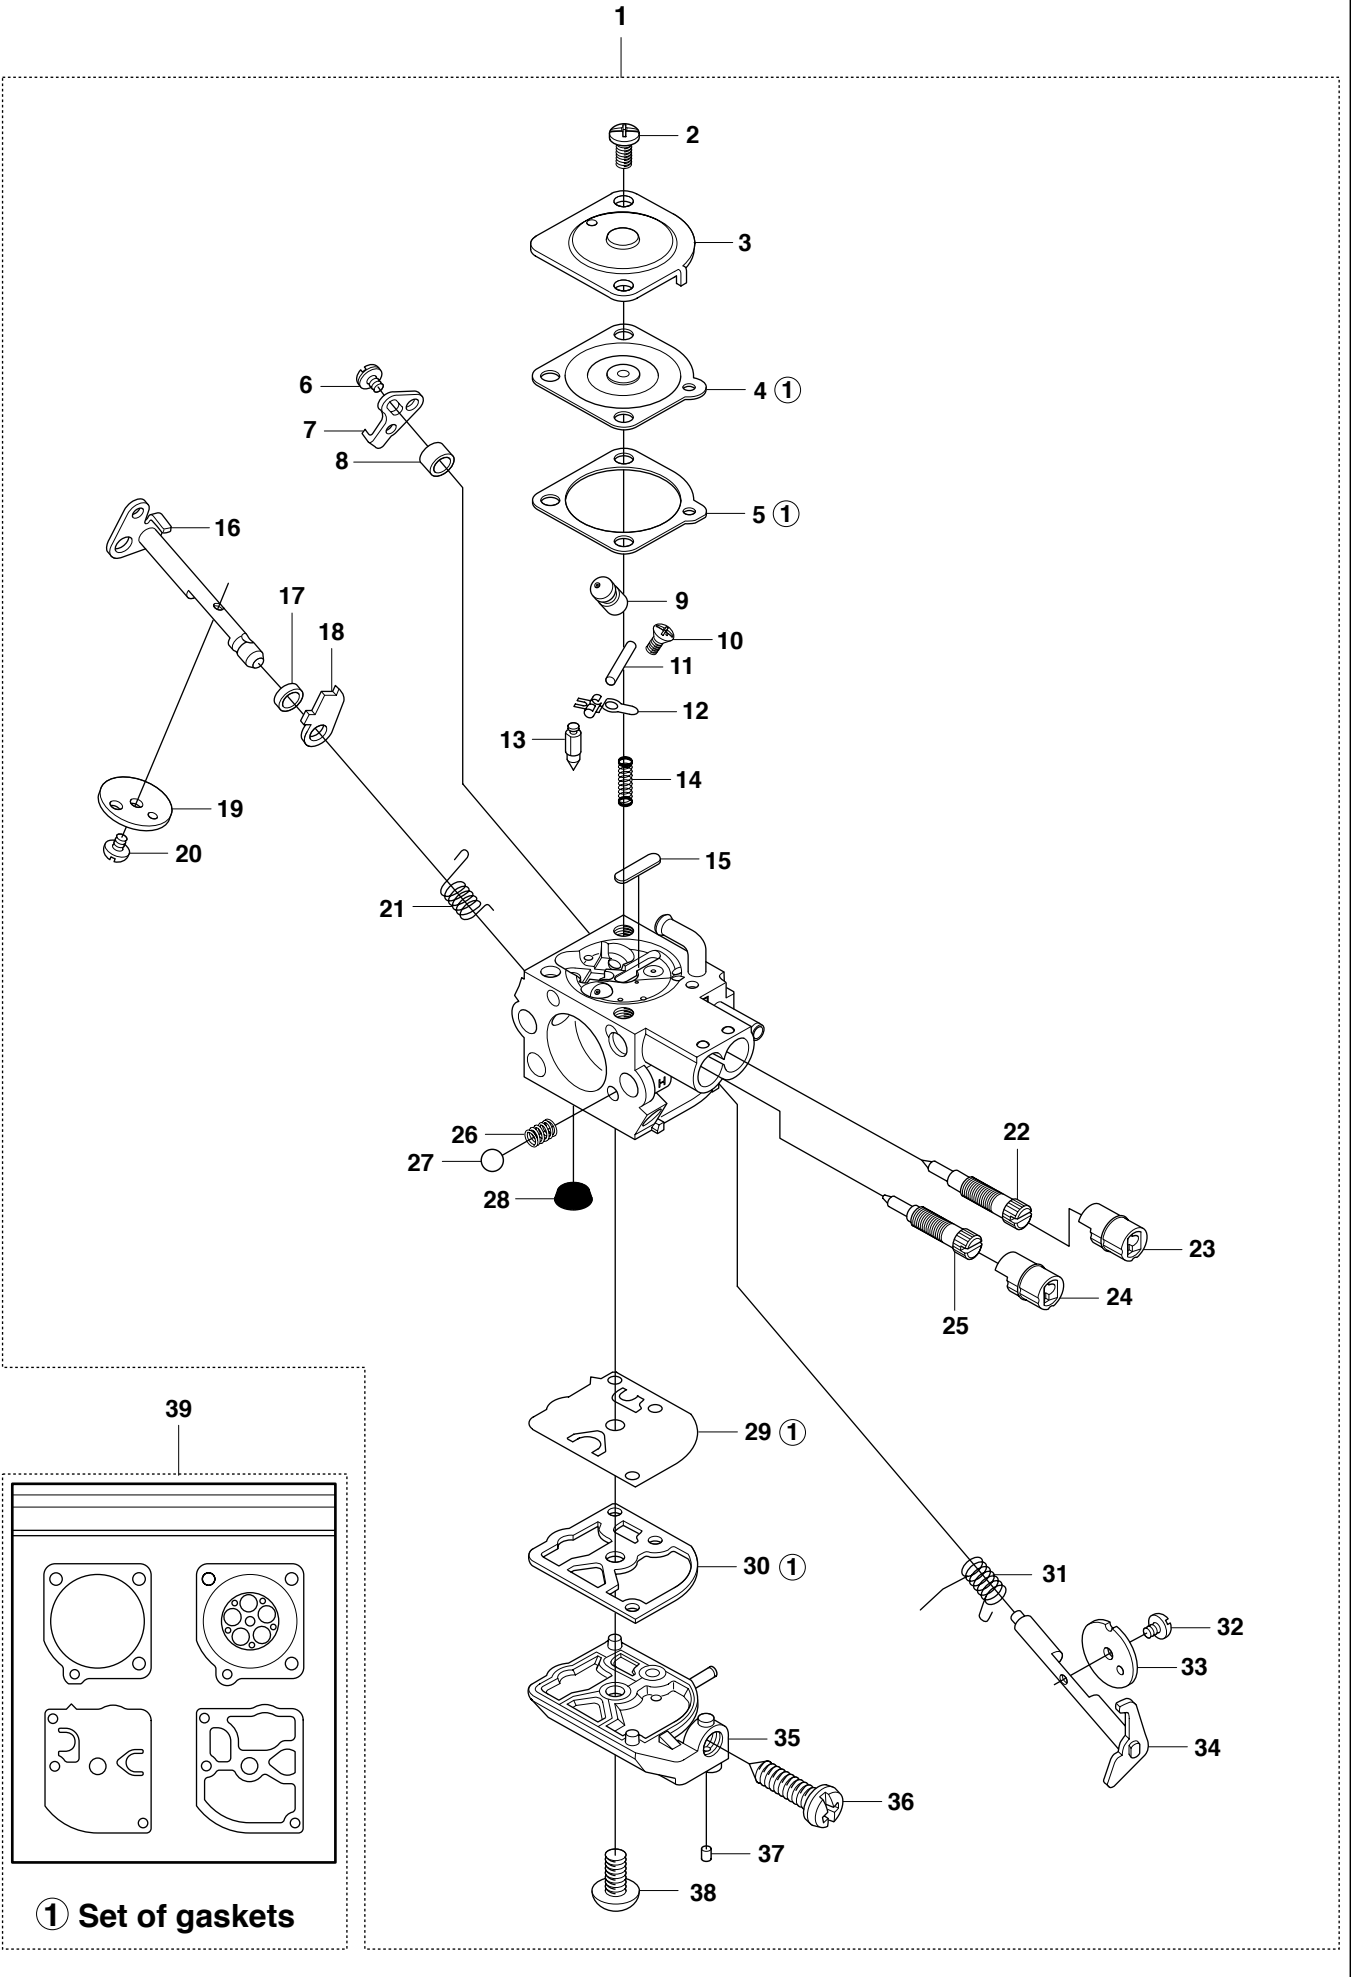

Page L		338XPT		CARBURETTOR	
Position	Article	Quantity	Notes	Kit	
1	544 16 09-01	1	Zama C1Q-EL33A		
2	503 48 05-01	2		1	
3	503 97 43-01	1		1	
4	537 04 89-01	1		1, 39	
5	537 02 04-01	1		1, 39	
6	503 47 90-01	1		1	
7	537 27 41-01	1		1	
8	503 47 89-01	1		1	
9	537 41 35-01	1		1	
10	503 48 01-01	1		1	
11	503 48 00-01	1		1	
12	503 66 59-01	1		1	
13	503 47 97-01	1		1	
14	537 27 34-01	1		1	
15	503 53 56-01	1		1	
16	537 27 38-01	1		1	
17	537 27 44-01	1		1	
18	537 27 43-01	1		1	
19	537 26 68-01	1		1	
20	503 48 18-01	1		1	
21	537 13 49-01	1		1	
22	537 41 69-01	1	L	1	
23	537 41 70-01	1		1	
24	537 41 70-01	1		1	
25	537 38 75-01	1	H	1	
26	537 01 26-01	1		1	
27	537 01 25-01	1		1	
28	503 53 57-01	1		1	
29	537 02 00-01	1		1, 39	
30	537 02 01-01	1		1, 39	
31	537 01 97-01	1		1	
32	503 48 18-01	1		1	
33	537 38 83-01	1		1	
34	544 11 90-01	1		1	
35	537 27 33-01	1		1	
36	537 27 37-01	1		1	
37	503 48 11-01	1		1	
38	503 47 96-01	1		1	
39	531 00 45-52	1	1 = Set of gaskets