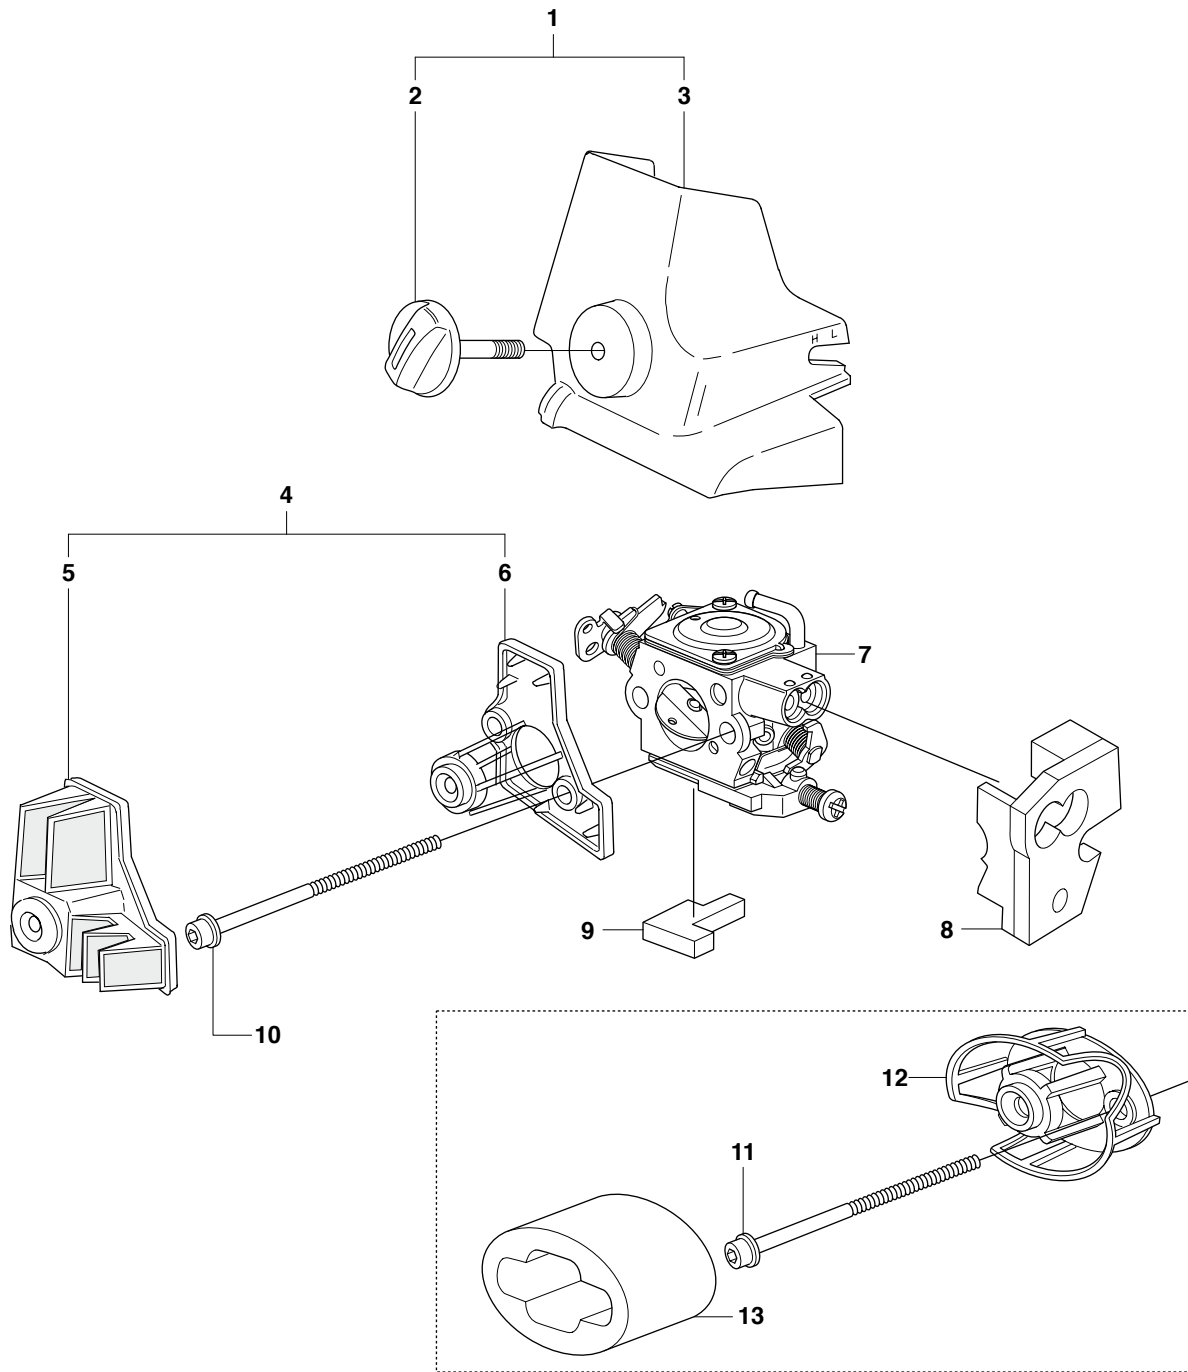

338 XPT

Spare parts

Ersatzteile

Pièces détachées

Reserve onderdelen

Repuestos

Reservdelar

A 338XPT CHAIN BRAKE

Page A		338XPT		CHAIN BRAKE	
Position	Article	Quantity	Notes	Kit	
1	503 93 52-05	1			
2	544 01 36-04	1		1	
3	503 85 46-01	1		1, 2	
4	544 92 71-01	1		1, 2	
5	735 31 08-20	1		1, 2	
6	735 31 10-20	1		1, 2	
7	537 09 28-02	1		1, 2	
8	503 81 71-01	1		1	
9	503 80 97-03	1		1	
10	720 12 33-00	1		1	
11	503 21 28-10	1		1	
12	501 87 53-01	1		1	
13	503 90 83-01	1		1	
14	537 42 95-01	1			
15	503 80 52-01	1		1	
16	503 21 28-10	4		1	
17	503 85 51-01	1		1	
18	503 21 28-10	2		1	
19	537 39 69-01	1		1	
20	537 07 94-02	1		1	
21	503 23 00-63	1		1	
22	740 48 07-02	1		1	
23	537 39 70-01	1		1	
24	501 45 41-02	1		1	
25	537 01 74-01	1		1	
26	503 22 00-01	1			
27	503 86 20-01	1		1	

B 338XPT
CLUTCH

Page B		338XPT		CLUTCH	
Position	Article	Quantity	Notes	Kit	
1	503 71 40-03	1			
2	503 74 95-01	1		1	
3	503 52 12-04	1			
4	503 82 22-71	1	3/8"		
5	503 25 46-01	1		4	
6	503 78 92-01	1	3/8"		
7	537 32 60-02	1	.325x7		
8	501 45 74-02	1		7	
9	503 25 46-01	1		7	
10	503 78 92-04	1	.325x7		

C 338XPT
CARBURETTOR & AIR FILTER/FILTER COVER

Position	Article	Quantity	Notes	Kit
1	503 79 26-04	1		
2	537 21 32-10	1		1
3	503 82 09-04	1		1
4	537 02 15-02	1	80 μ	
4	537 02 15-01	1	52 μ	
5	503 96 72-02	1	80 μ	4
5	503 96 72-01	1	52 μ	4
6	503 96 71-02	1		4
6	503 96 71-01	1		4
7	544 16 09-01	1	Zama C1Q-EL33A	
8	537 33 28-02	1		
9	537 24 19-02	1		
10	503 21 75-50	2		
11	503 21 75-50	2		
12	503 82 29-01	1		
11	503 84 49-01	1		