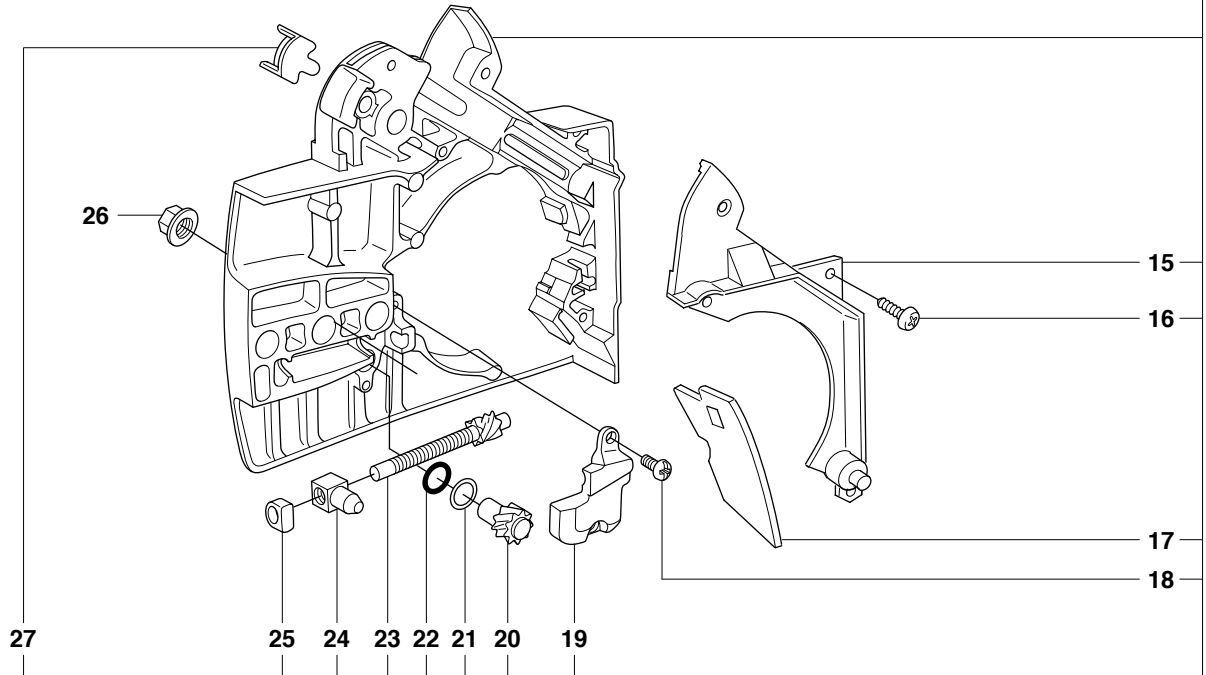

Page A		338XPT		CHAIN BRAKE	
Position	Article	Quantity	Notes	Kit	
1	503 93 52-05	1			
2	544 01 36-04	1		1	
3	503 85 46-01	1		1, 2	
4	544 92 71-01	1		1, 2	
5	735 31 08-20	1		1, 2	
6	735 31 10-20	1		1, 2	
7	537 09 28-02	1		1, 2	
8	503 81 71-01	1		1	
9	503 80 97-03	1		1	
10	720 12 33-00	1		1	
11	503 21 28-10	1		1	
12	501 87 53-01	1		1	
13	503 90 83-01	1		1	
14	537 42 95-01	1			
15	503 80 52-01	1		1	
16	503 21 28-10	4		1	
17	503 85 51-01	1		1	
18	503 21 28-10	2		1	
19	537 39 69-01	1		1	
20	537 07 94-02	1		1	
21	503 23 00-63	1		1	
22	740 48 07-02	1		1	
23	537 39 70-01	1		1	
24	501 45 41-02	1		1	
25	537 01 74-01	1		1	
26	503 22 00-01	1			
27	503 86 20-01	1		1	

B 338XPT
CLUTCH

Page B		338XPT		CLUTCH	
Position	Article	Quantity	Notes	Kit	
1	503 71 40-03	1			
2	503 74 95-01	1		1	
3	503 52 12-04	1			
4	503 82 22-71	1	3/8"		
5	503 25 46-01	1		4	
6	503 78 92-01	1	3/8"		
7	537 32 60-02	1	.325x7		
8	501 45 74-02	1		7	
9	503 25 46-01	1		7	
10	503 78 92-04	1	.325x7		

C 338XPT
CARBURETTOR & AIR FILTER/FILTER COVER

Position	Article	Quantity	Notes	Kit
1	503 79 26-04	1		
2	537 21 32-10	1		1
3	503 82 09-04	1		1
4	537 02 15-02	1	80 μ	
4	537 02 15-01	1	52 μ	
5	503 96 72-02	1	80 μ	4
5	503 96 72-01	1	52 μ	4
6	503 96 71-02	1		4
6	503 96 71-01	1		4
7	544 16 09-01	1	Zama C1Q-EL33A	
8	537 33 28-02	1		
9	537 24 19-02	1		
10	503 21 75-50	2		
11	503 21 75-50	2		
12	503 82 29-01	1		
11	503 84 49-01	1		