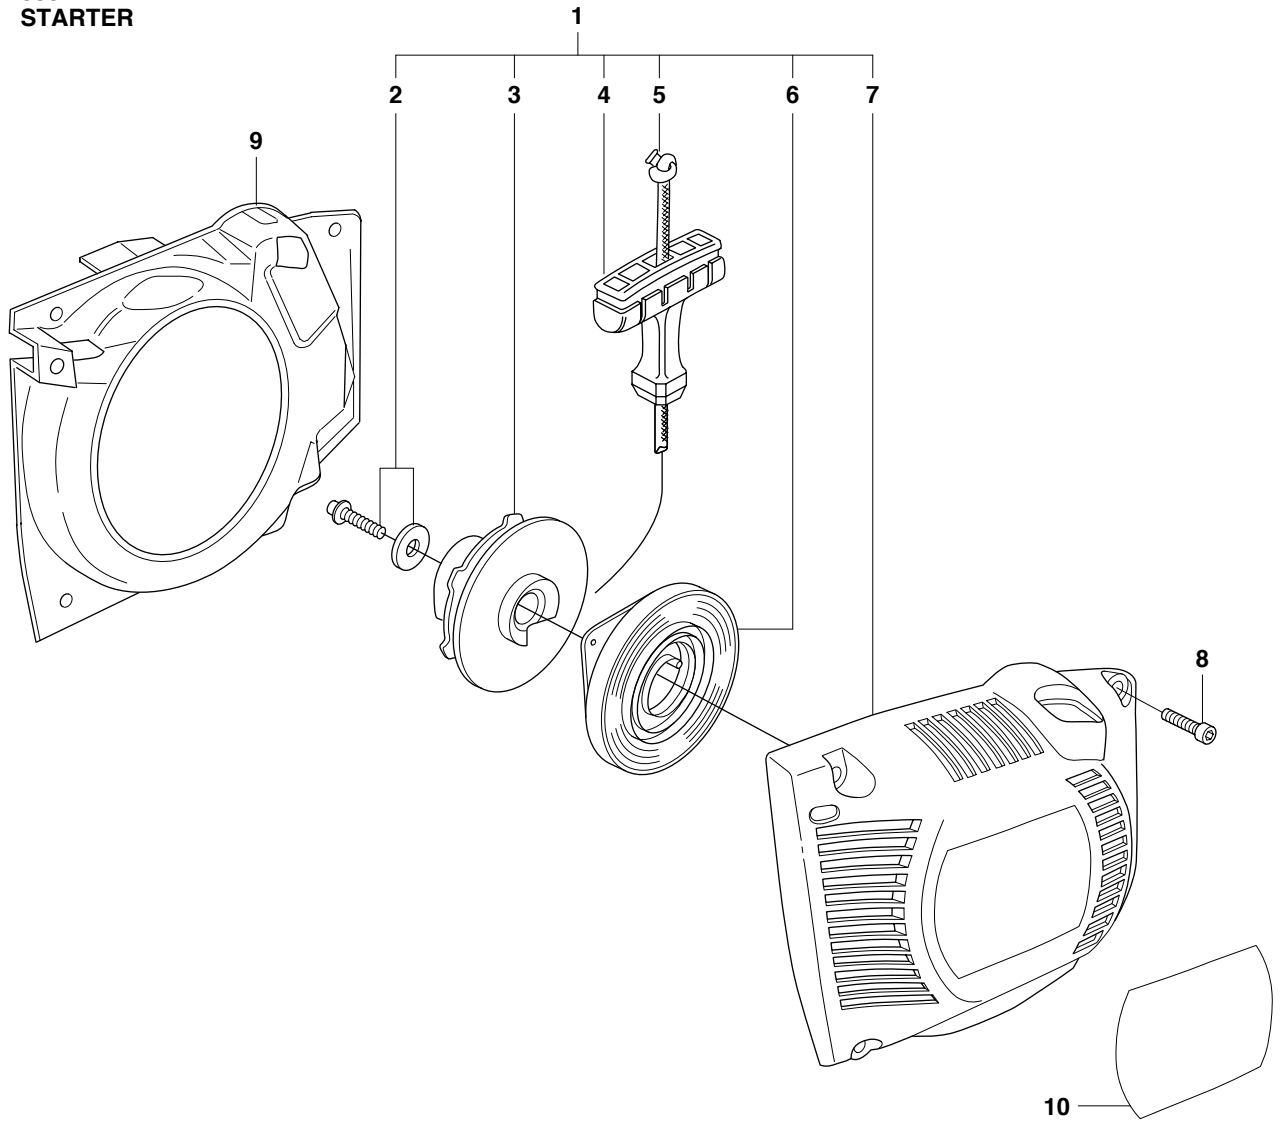

F 338XPT
STARTER

Position	Article	Quantity	Notes	Kit
1	544 06 43-04	1		
2	503 21 77-16	1		1
3	537 20 19-01	1		1
4	503 54 39-01	1		1
5	505 30 51-25	1		1
6	501 76 31-01	1		1
7	544 06 42-01	1		1
8	503 21 58-25	4		
9	503 82 25-03	1		
10	544 11 65-03	1