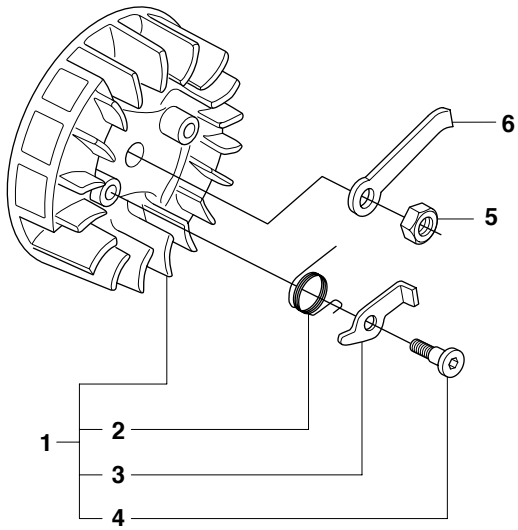

E 338XPT
IGNITION SYSTEM

IGNITION SYSTEM

Position	Article	Quantity	Notes	Kit
1	537 23 39-01	1		
2	503 81 81-01	2		1
3	503 71 02-03	2		1
4	501 81 99-05	2		1
5	503 22 10-11	1		
6	503 90 98-02	1		
7	505 54 84-01	1		
8	544 04 70-01	1		
9	501 48 54-02	1		
10	505 54 93-01	1		
11	503 20 25-16	2