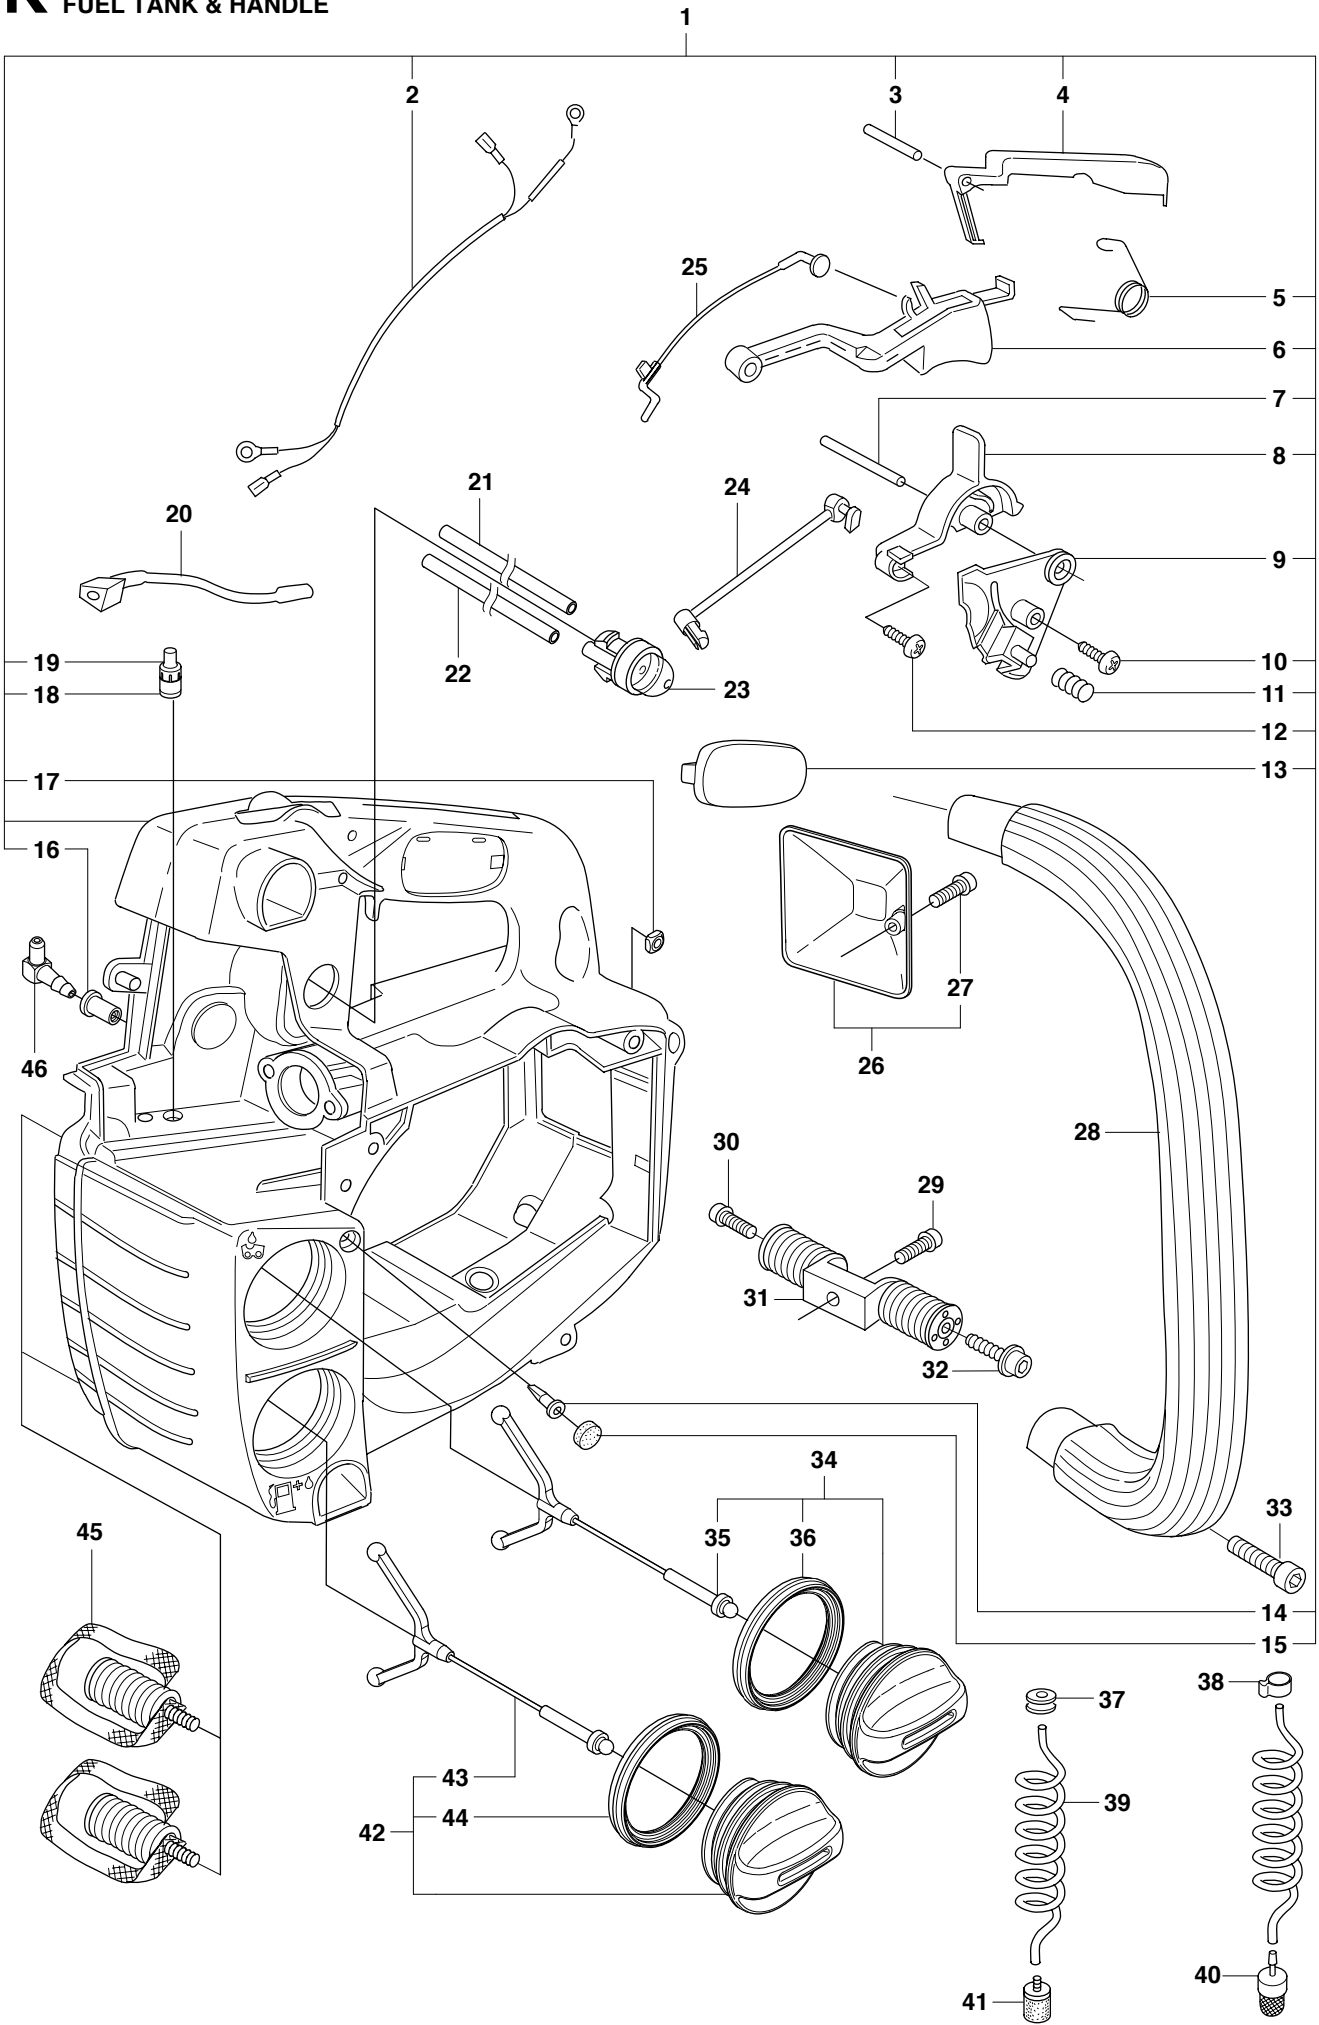

K 338XPT
FUEL TANK & HANDLE

Position	Article	Quantity	Notes	Kit
1	544 11 09-04	1		
2	503 96 32-01	1		1
3	720 12 40-20	1		1
4	503 81 33-01	1		1
5	503 85 13-01	1		1
6	503 81 32-01	1		1
7	720 12 46-20	1		1
8	503 81 34-01	1		1
9	503 81 35-01	1		1
10	503 21 28-10	1		1
11	503 92 96-01	1		1
12	729 56 55-01	1		1
13	544 04 20-01	2		1
14	530 02 61-19	1		1
15	503 98 13-01	1		1
16	537 05 28-01	1		1
17	503 22 65-04	1		1
18	537 35 95-01	1		1
19	537 13 97-01	1		1
20	503 84 26-01	1		
21	537 04 24-08	1		
22	537 04 24-09	1		
23	503 93 66-01	1		
24	503 82 27-02	1		
25	503 82 28-01	1		
26	537 39 05-01	1		
27	503 21 56-01	1		26
28	503 81 69-01	1		
29	503 20 02-16	1		
30	503 20 02-16	1		
31	503 82 33-02	1		
32	503 20 02-16	1		
33	503 21 88-30	2		
34	537 21 52-02	1		
35	503 57 89-01	1		34
36	537 21 50-01	1		34
37	503 73 58-01	1		
38	537 05 11-01	1		
39	544 32 50-02	2		
40	503 96 75-01	1		
41	503 44 32-01	1		
42	537 21 52-04	1		
43	503 57 89-01	1		42
44	537 21 50-01	1		42
45	503 85 38-04	2		
46	537 19 23-01	1